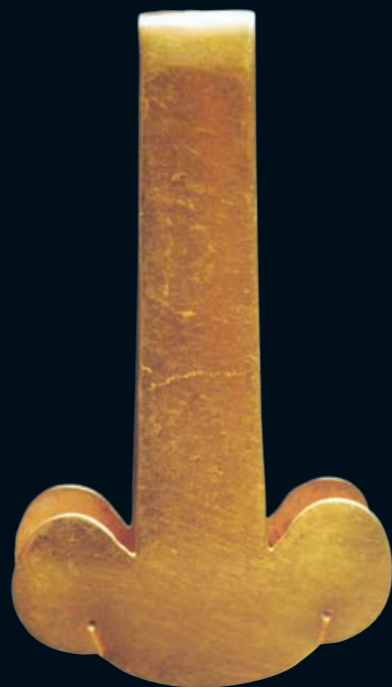

**ALT-AMERIKA**  
NEUERWERBUNGEN

**Ausstellung vom 5.2. - 4.3.2000**

Zur Eröffnung am 4.2. um 20.00 Uhr laden wir Sie  
und Ihre Freunde herzlich ein

Der alte Feuergott  
Veracruz, Mexiko • TL 1100 n. Chr., H 44 cm

Titelbild: Mais- und Regengott  
Monte Alban, Mexiko • TL 850 n. Chr., H 25 cm

Anhänger und Bartzupfer  
Calima, Kolumbien • Gold • ca. 200 n. Chr., H 8,7 cm

Figürlicher Anhänger, Frosch  
Cocle, Panama • Tumbaga • ca. 500 n. Chr., L 5,7 cm