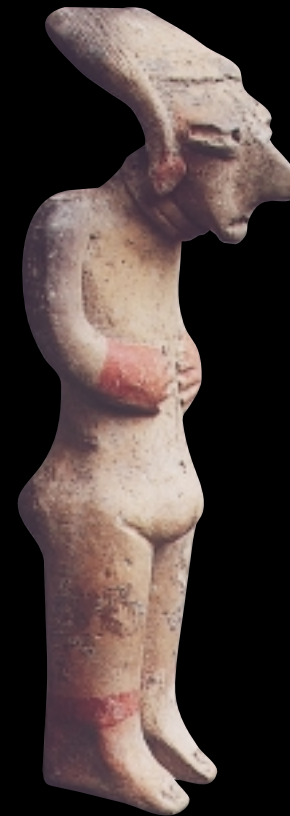

Tlatilco · ca. 800 - 500 v. Chr., H 8,8 cm / 8,5 cm

Colima · ca. 200 v. Chr., H 16 cm

Michoacan · TL 400 v. Chr., H 10,5 cm  
Chupicuaro · TL 600 v. Chr., H 9 cm

 GALERIE  
**ALT-AMERIKA**  
PRIMITIVE ART