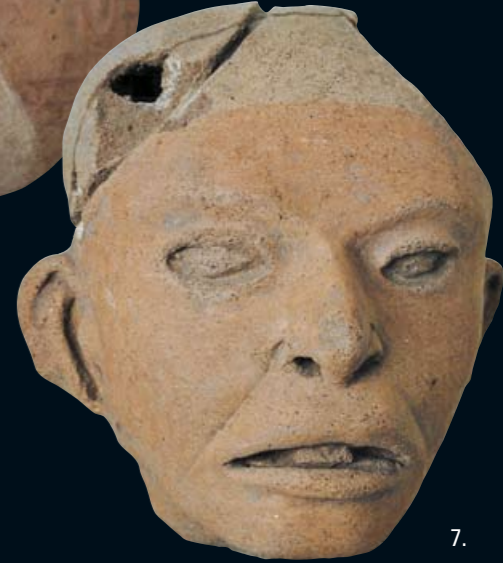

Termine an allen Wochentagen (auch So.) nur nach Vereinbarung

9. Vier Gesichter • Moche • TL 400 n. Chr., H 24,5 cm
10. Scheinkopf • Holz • Chancay • ca. 1200 n. Chr., H 29 cm
11. Kopfbecher Gottheit • Chimú • ca. 1100 n. Chr., H 24 cm
12. Kopfgefäß • Vicos • TL 100 v. Chr., H 17,5 cm

**GESICHTER FÜR DIE
EWIGKEIT**

Ausstellung vom 14.10. – 17.11.2006

2.

4.

6.

7.

Titel: Maske • Stein • Teotihuacan • ca. 200 – 500 n. Chr., H 14 cm

1. Kopfgefäß • Chavin • TL 400 v. Chr., H 22 cm

2. Kopfbecher • Moche • TL 400 n. Chr., H 19 cm

3. Lachendes Gesicht • Veracruz • TL 800 n. Chr., H 13 cm

4. Dreifußbecher • Maya • TL 1300 n. Chr., H 19 cm

5. Kopf • Maya / Toltekisch • TL 1100 n. Chr., H 19 cm

6. Maske • Calima • TL 600 n. Chr., H 15,5 cm

7. Kopffragment • Veracruz • ca. 500 n. Chr., H 12 cm

8. Kopfbecher • Nazca • ca. 400 n. Chr., H 16 cm

1.

3.

5.

8.