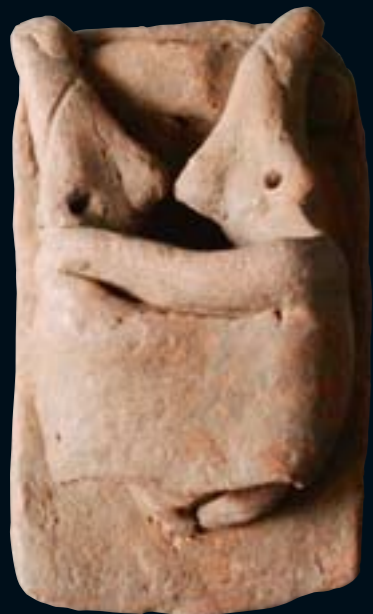

11. Liebespaar • Inka • TL 1450 n. Chr. • H 23,5 cm

12. Fruchtbarkeitsidol • Guangala • TL 1000 n. Chr. • H 11,5 cm

13. Liebespaar • Inka • TL 1400 n. Chr. • H 13,5 cm

14. Liebespaar • Vicus • TL 100 v. Chr. • L 31,5 cm

**LIEBESZAUBER, EROTIK,
FRUCHTBARKEIT
IM ALTEN AMERIKA**

Ausstellung vom 4. Juli – 8. August 2009

Eröffnung 3. Juli

ZU GAST BEI GALERIE FRANKE, STUTTGART

1.

3.

6.

4.

7.

8.

2.

5.

9.

- Titel: Fellatio • Moche • TL 800 n. Chr. • H 16,5 cm
 1. Fellatio • Moche • TL 500 n. Chr. • H 13,5 cm
 2. Liebespaar unter Decke • Jalisco • TL 200 n. Chr. • H 8,5 cm
 3. Vulvadarstellung • Nazca • TL 200 n. Chr. • H 16,5 cm
 4. Alter Mann und junge Frau • Maya • TL 900 n. Chr. • H 13,5 cm
 5. Paar mit Kind • Moche • TL 400 n. Chr. • H 13,5 cm
 6. Liebespaar • Lambayeque • TL 1100 n. Chr. • H 21 cm
 7. Fruchtbarkeitsidol • Timoto Cuica • TL 700 n. Chr. • H 11 cm
 8. Venus • Valdivia • TL 2000 v. Chr. • H 10 cm
 9. Paar mit Kindern • Moche • TL 100 n. Chr. • H 15 cm