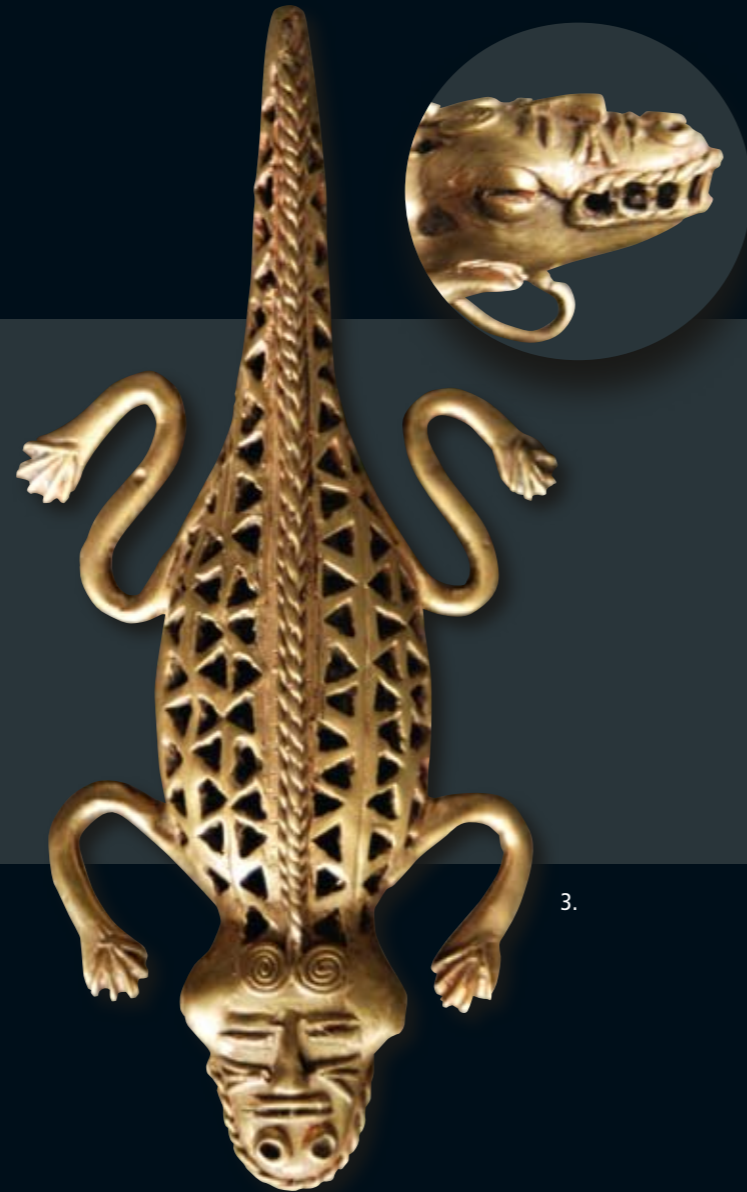

10. Kopffüßler · Moche, Peru · TL 300 n. Chr., H 21 cm

11. Papagei · Vicus, Peru · TL 200 n. Chr., L 30 cm

12. Sitzender Kazike · Jama Coaque, Ecuador · TL 600 n. Chr., H 49 cm

13. Großes Fruchtbarkeitsidol · Tlatilco, Mexiko · TL 500 v. Chr., H 32 cm

**SCHÄTZE AUS ALTEN  
DEUTSCHEN SAMMLUNGEN**

Ausstellung vom 30.10.–18.12.2010

1.

3.

4.

7.

6.

2.

Titel: Schamanenpaar · Chavin, Peru · TL 1000 v. Chr., H 24 cm  
 1. Vase mit höfischer Szene · Maya, Guatemala · TL 1100 n. Chr., H 13 cm  
 2. Tänzer mit Maske · Veracruz, Mexiko · TL 700 n. Chr., H 23 cm  
 3. Pektoral Alligatorgottheit · Quimbaya, Kolumbien · Tumbaga, TL 1350 n. Chr., L 13,5 cm  
 4. Sitzender Schamane · Chorrera, Ecuador · TL 600 v. Chr., H 18 cm  
 5. Essendes Tier (Tejon) · Nayarit, Mexiko · TL 100 n. Chr., L 21,5 cm  
 6. Götterköpfe und Schlange · Chavin, Peru · TL 1000 v. Chr., H 21,5 cm  
 7. Pektoral Gottheit · Tairona, Kolumbien · TL 1300 n. Chr., H 8,5 cm  
 8. Sitzende Frau · Colima, Mexiko · TL 300 v. Chr., H 27 cm