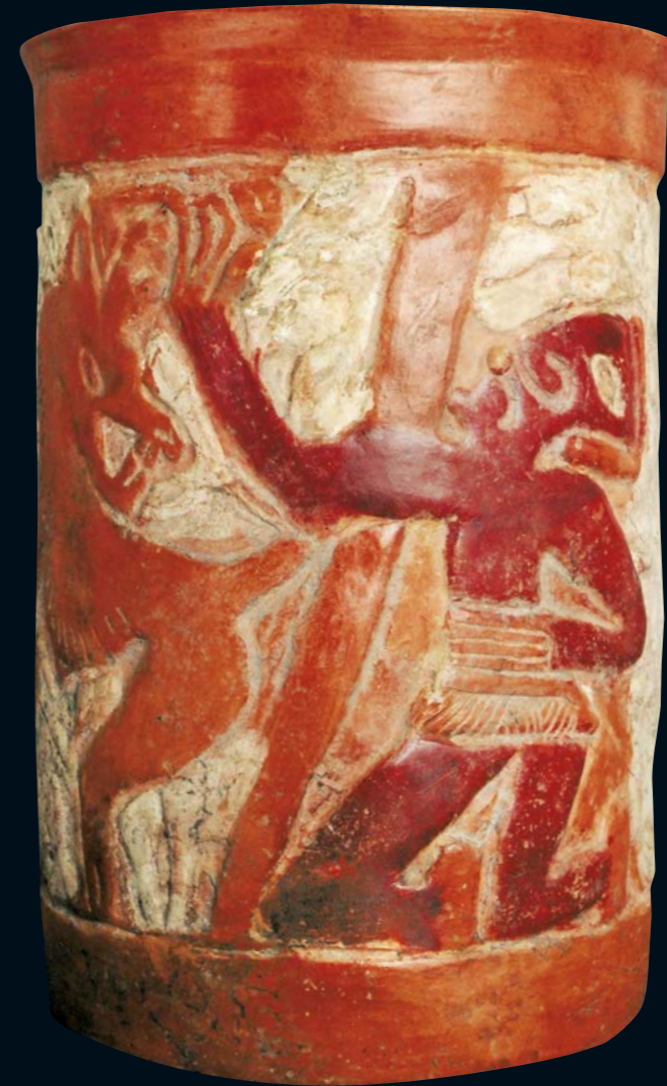

7 Maya • Reliefgefäß, Fledermaus, Schnecke • TL 800 n. Chr., H 15,5 cm

 GALERIE
ALT-AMERIKA
ULRICH HOFFMANN

Büro / Art Consulting: Im Asemwald 32/17 • D-70599 Stuttgart
Galerie im Gewölbekeller • Schwabstraße 82 • D-70193 Stuttgart

8 Maya • Quetzalcoatl • TL 1200 n. Chr., H 19 cm

9 Maya • Hirschjagd • TL 900 n. Chr., H 20 cm

MAYA
MEISTERWERKE ALTINDIANISCHER KUNST

Ausstellung vom 17.6. – 6.8.2005

Titel: 1 Maya • 5 Würdenträger • TL 400 n. Chr., D 20 cm
Oben: 2 Maya • Herrscher auf Thron • TL 600 n. Chr., H 22,5 cm