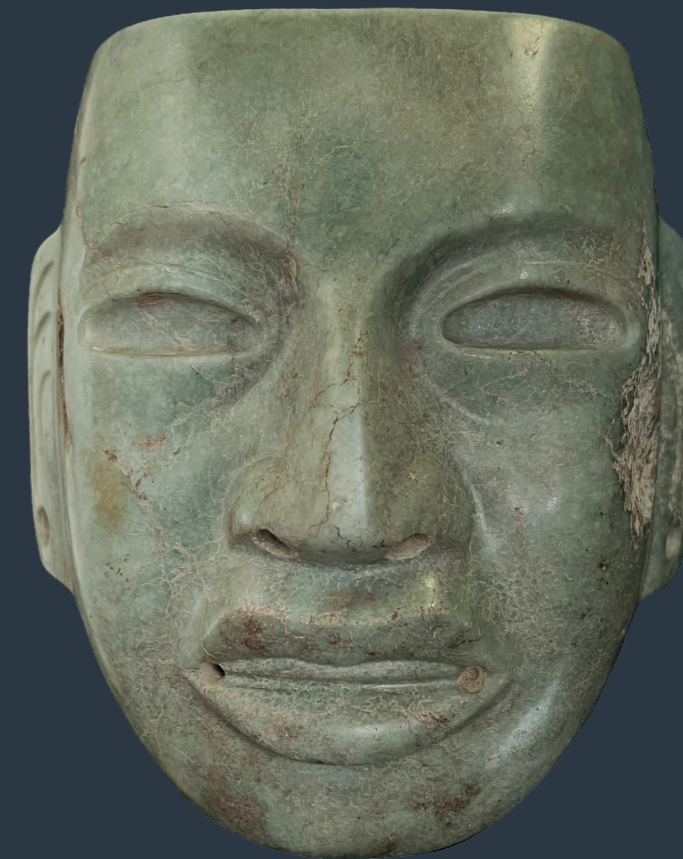

1.

2.

3.

- Titel: Maske Jadeit – Maya – ca. 500 n. Chr. – H 14 cm  
 1. Statue Serpentin – Teotihuacan – ca. 500 n. Chr. – H 21,5 cm  
 2. Stilisierte Statue – Mezcala – ca. 500 v. Chr. – H 18 cm  
 3. Maske Jadeit – Olmekisch – ca. 1000 – 500 v. Chr. – B 11 cm  
 4. Bemaltes Gefäß – Moche – TL 300 n. Chr. – H 24,5 cm  
 5. Eule – Vicus – TL 280 n. Chr. – H 19,5 cm  
 6. Krokodilmaskenträger – Guanacaste – TL 1300 n. Chr. H 15 cm  
 7. Schneckengottheit – Moche – TL 450 n. Chr. – H 28,5 cm  
 8. Portaitkopf – Moche – TL 500 n. Chr. – H 32 cm

**SCHÄTZE AUS ALTEN  
 DEUTSCHEN SAMMLUNGEN XII**

**AUSSTELLUNG VOM  
 1. JULI BIS 5. AUGUST 2023**

4.

6.

5.

7.

8.